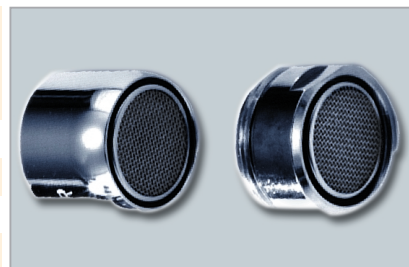

Beschreibung	Größe	VE	Art.-Nr.
--------------	-------	----	----------

Perlstrahlregler komplett

Perlstrahlregler Messing verchromt
Mit Metalleinsatz und Gummidichtung.

Perlstrahlregler schwer	M22 x 1 IG	10	PM0221
	M24 x 1 AG	10	PM0241

Mit Kunststoffeinsatz und Gummidichtung

Perlstrahlregler leicht	M28 x 1 AG	10	PM0281
-------------------------	------------	----	--------

Perlatoreinsätze

Perlatoreinsätze schwer	M22 x 1 + M24 x 1	10	PM5229
-------------------------	-------------------	----	--------

Perlatoreinsätze leicht	M22 x 1 + M24 x 1	10	PM5229K
Kunststoff			

Perlatoreinsätze Spar	M22 x 1 + M24 x 1	10	PM5229S
-----------------------	-------------------	----	---------

Bis 50% Ersparnis

Perlatoreinsätze leicht	M28 x 1	10	PM5224
-------------------------	---------	----	--------

Küchen- und Waschtischbrause

Chrom mit Kugelgelenk, schwenkbar. 2 Strahlarten (Perlstrahl und Brausestrahl).
Inkl. Reduzierstück M22 x 1 IG / M24 x 1 AG und 2 Dichtungen.

Gelenkbrause	M22 x 1 / M24 x 1	1	PM0200
--------------	-------------------	---	--------