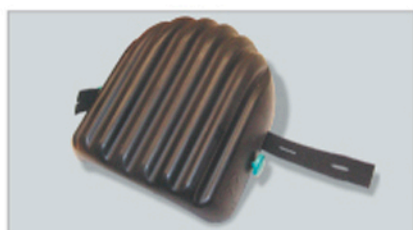

BG-Vorschrift: Vollleder

GUTTASYN Schürzen PVC

Industrieschürze PVC mit Bändern, 0,3 mm stark, ohne Gewebeeinlage

GUTTASYN	90 x 120 cm	schwarz	1	AS7100
----------	-------------	---------	---	--------

	90 x 120 cm	weiß	1	AS7101
--	-------------	------	---	--------

Industrieschürze PVC mit Bändern, 0,5 mm stark, mit Gewebeeinlage

GUTTASYN	80 x 120 cm	schwarz	1	AS7110
----------	-------------	---------	---	--------

	80 x 120 cm	weiß	1	AS7111
--	-------------	------	---	--------