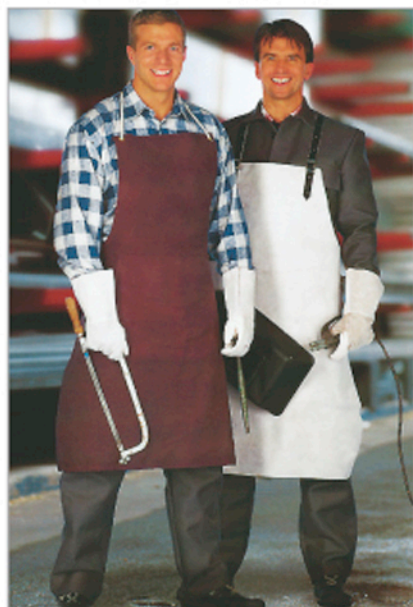

Beschreibung	Größe	Farbe	VE	Art.-Nr.
--------------	-------	-------	----	----------

Segeltuchschürze rotbraun

Segeltuchschürze verstärkt	80 x 120 cm	rotbraun	1	AS2400
----------------------------	-------------	----------	---	--------