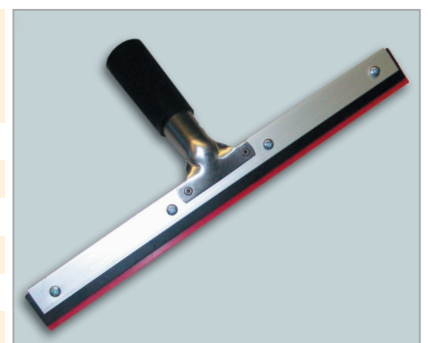

Beschreibung	Breite	VE	Art.-Nr.
--------------	--------	----	----------

STOMAX Wasserschieber

Wasserschieber aus Siluminguß mit auswechselbaren Naturgummi-Streifen.
Für Garagen, städtische Betriebe und überall wo mit Wasser gearbeitet wird.

STOMAX-Wasserschieber	40 cm	1	WW2040
	60 cm	1	WW2060
Ersatzstreifen für STOMAX	40 cm	1	WW2140
	60 cm	1	WW2160

Wasserschieber Standard

Wasserschieber Aluprofil mit Zellkautschuk-Streifen

Wasserschieber	45 cm	10	WW1045
	60 cm	10	WW1060

Wasserschieber schwer

Wasserschieber U-Profil verz.	80 cm	1	WW1080
Ersatzstreifen	800 x 80 x 10 mm	1	WW0080

Fensterrockner Spezial

Fensterrockner Aluminium, rote Wischlippe, 1 schwarze Stützlippe.
Wischlippe 4-seitig nutzbar!

Fensterrockner spezial	30 cm	1	WW8130
	40 cm	1	WW8140
Ersatzgummi Spezial-rot	30 cm	1	WW8131
	40 cm	1	WW8141
Ersatzgummi Spezial-schwarz	30 cm	1	WW8132
	40 cm	1	WW8142

Wasserbesen

Mit Rohr, ohne Schlauchanschluss, lange Lebensdauer und hohe
Schmutzabtragsleistung. Aussengewinde 1/2".